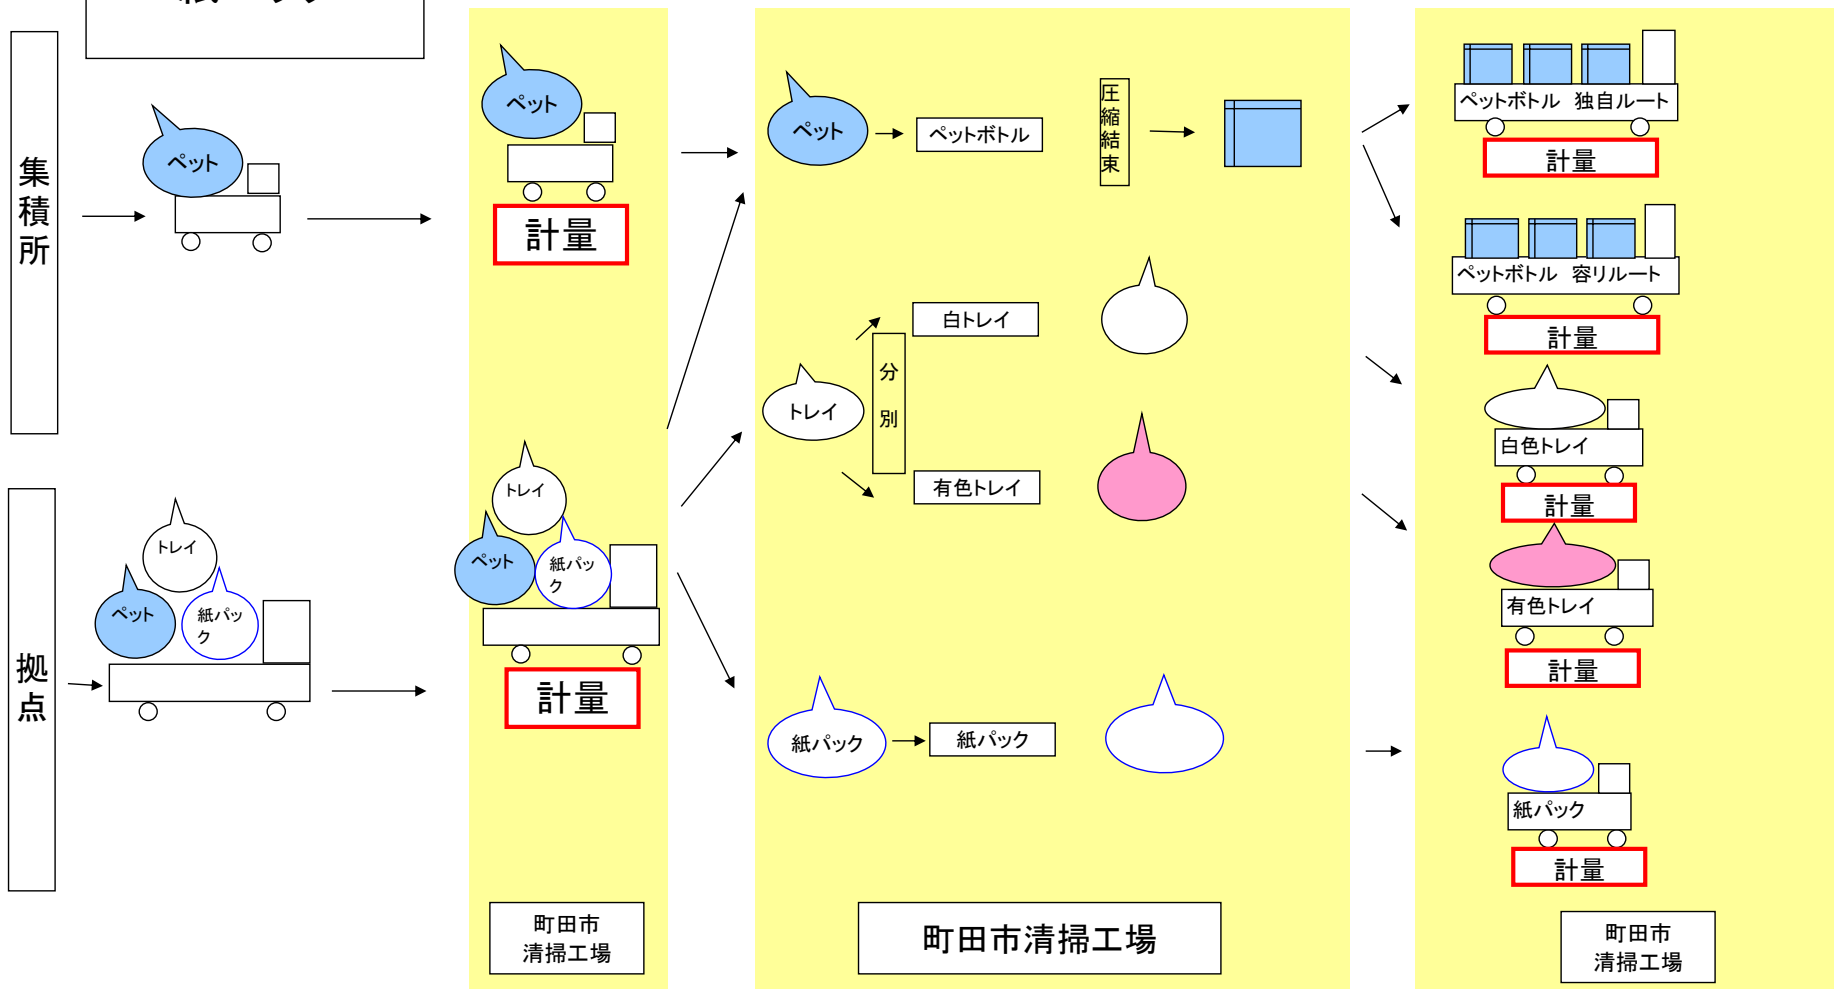

# 町田市より収集委託されている資源物と中間処理状況

## ビン・カン

## ペットボトル 紙パック

## 蛍光管 ライター